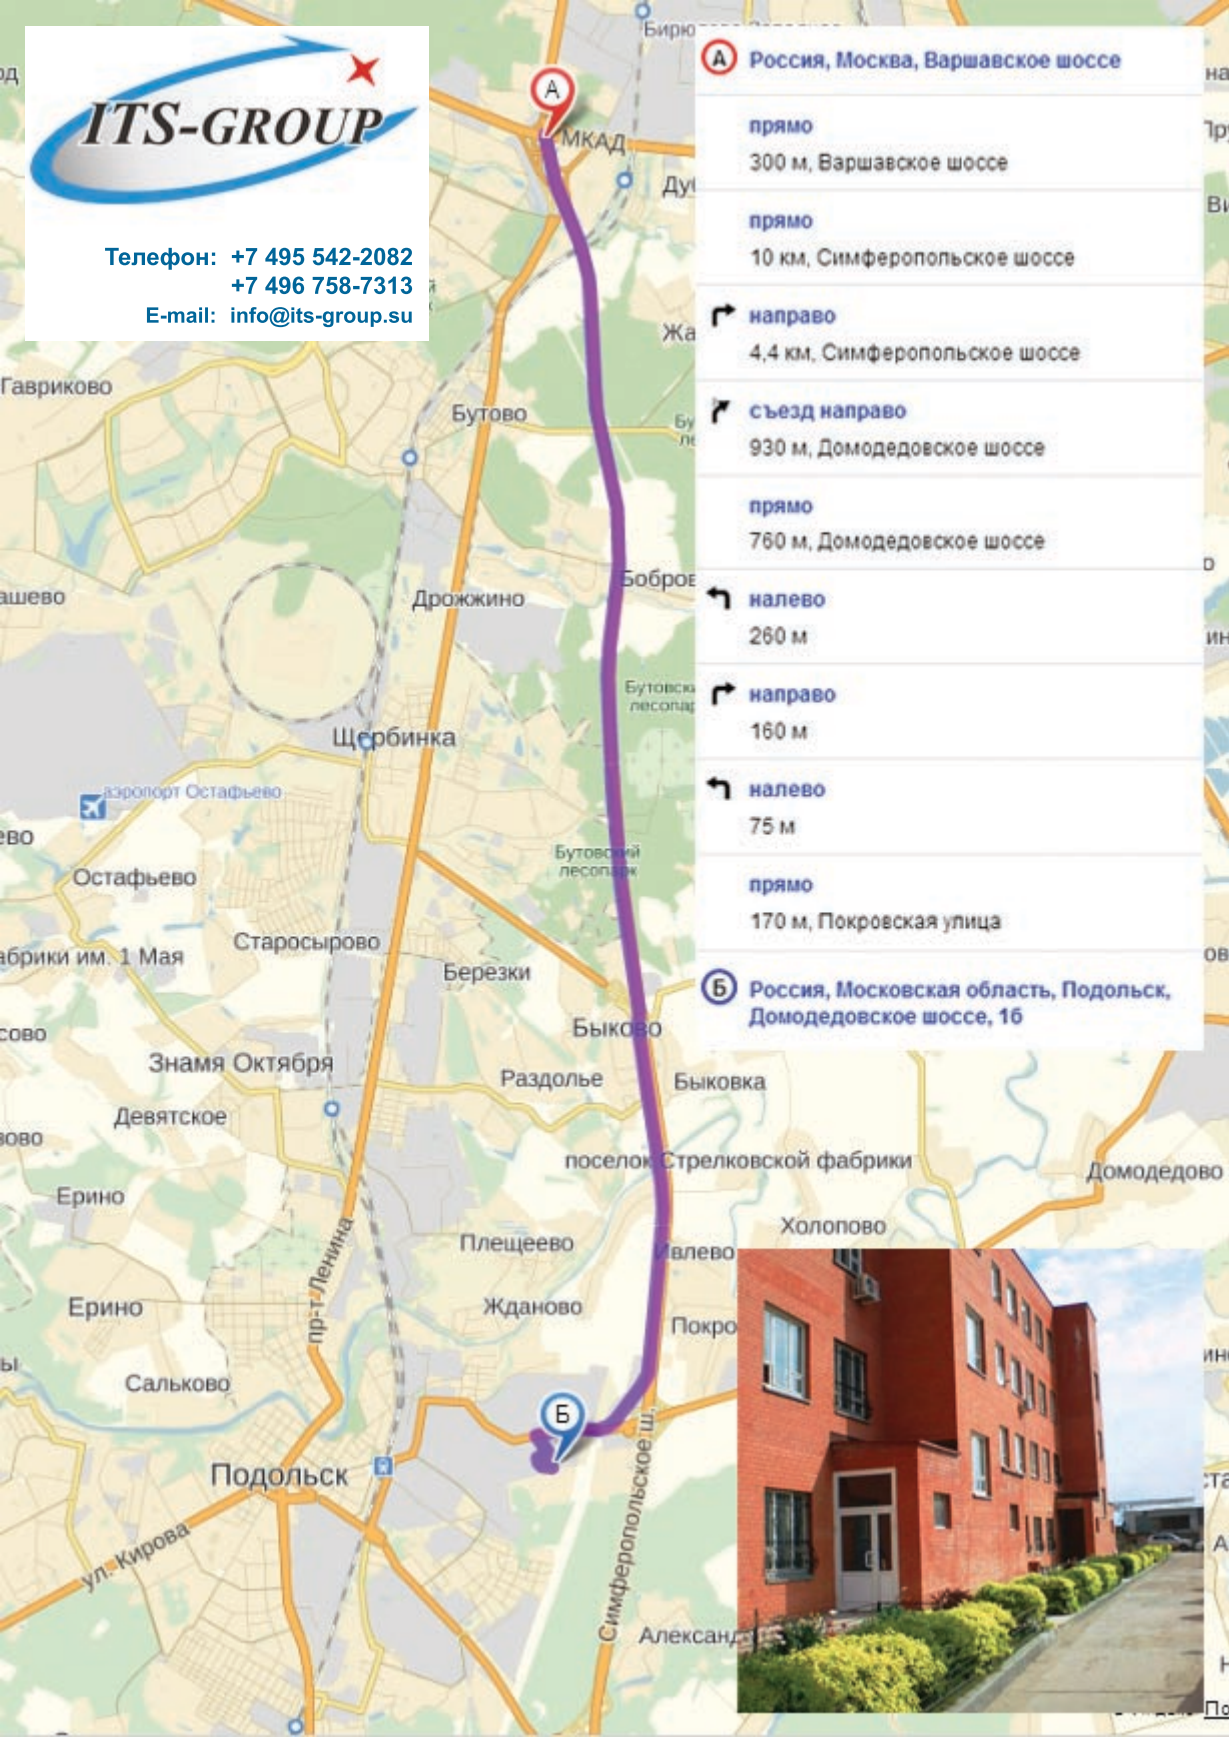

Телефон: +7 495 542-2082  
+7 496 758-7313  
E-mail: info@its-group.su

**А** Россия, Москва, Варшавское шоссе

прямо  
300 м, Варшавское шоссе

прямо  
10 км, Симферопольское шоссе

↗ направо  
4,4 км, Симферопольское шоссе

↘ съезд направо  
930 м, Домодедовское шоссе

прямо  
760 м, Домодедовское шоссе

↶ налево  
260 м

↗ направо  
160 м

↶ налево  
75 м

прямо  
170 м, Покровская улица

**Б** Россия, Московская область, Подольск, Домодедовское шоссе, 16